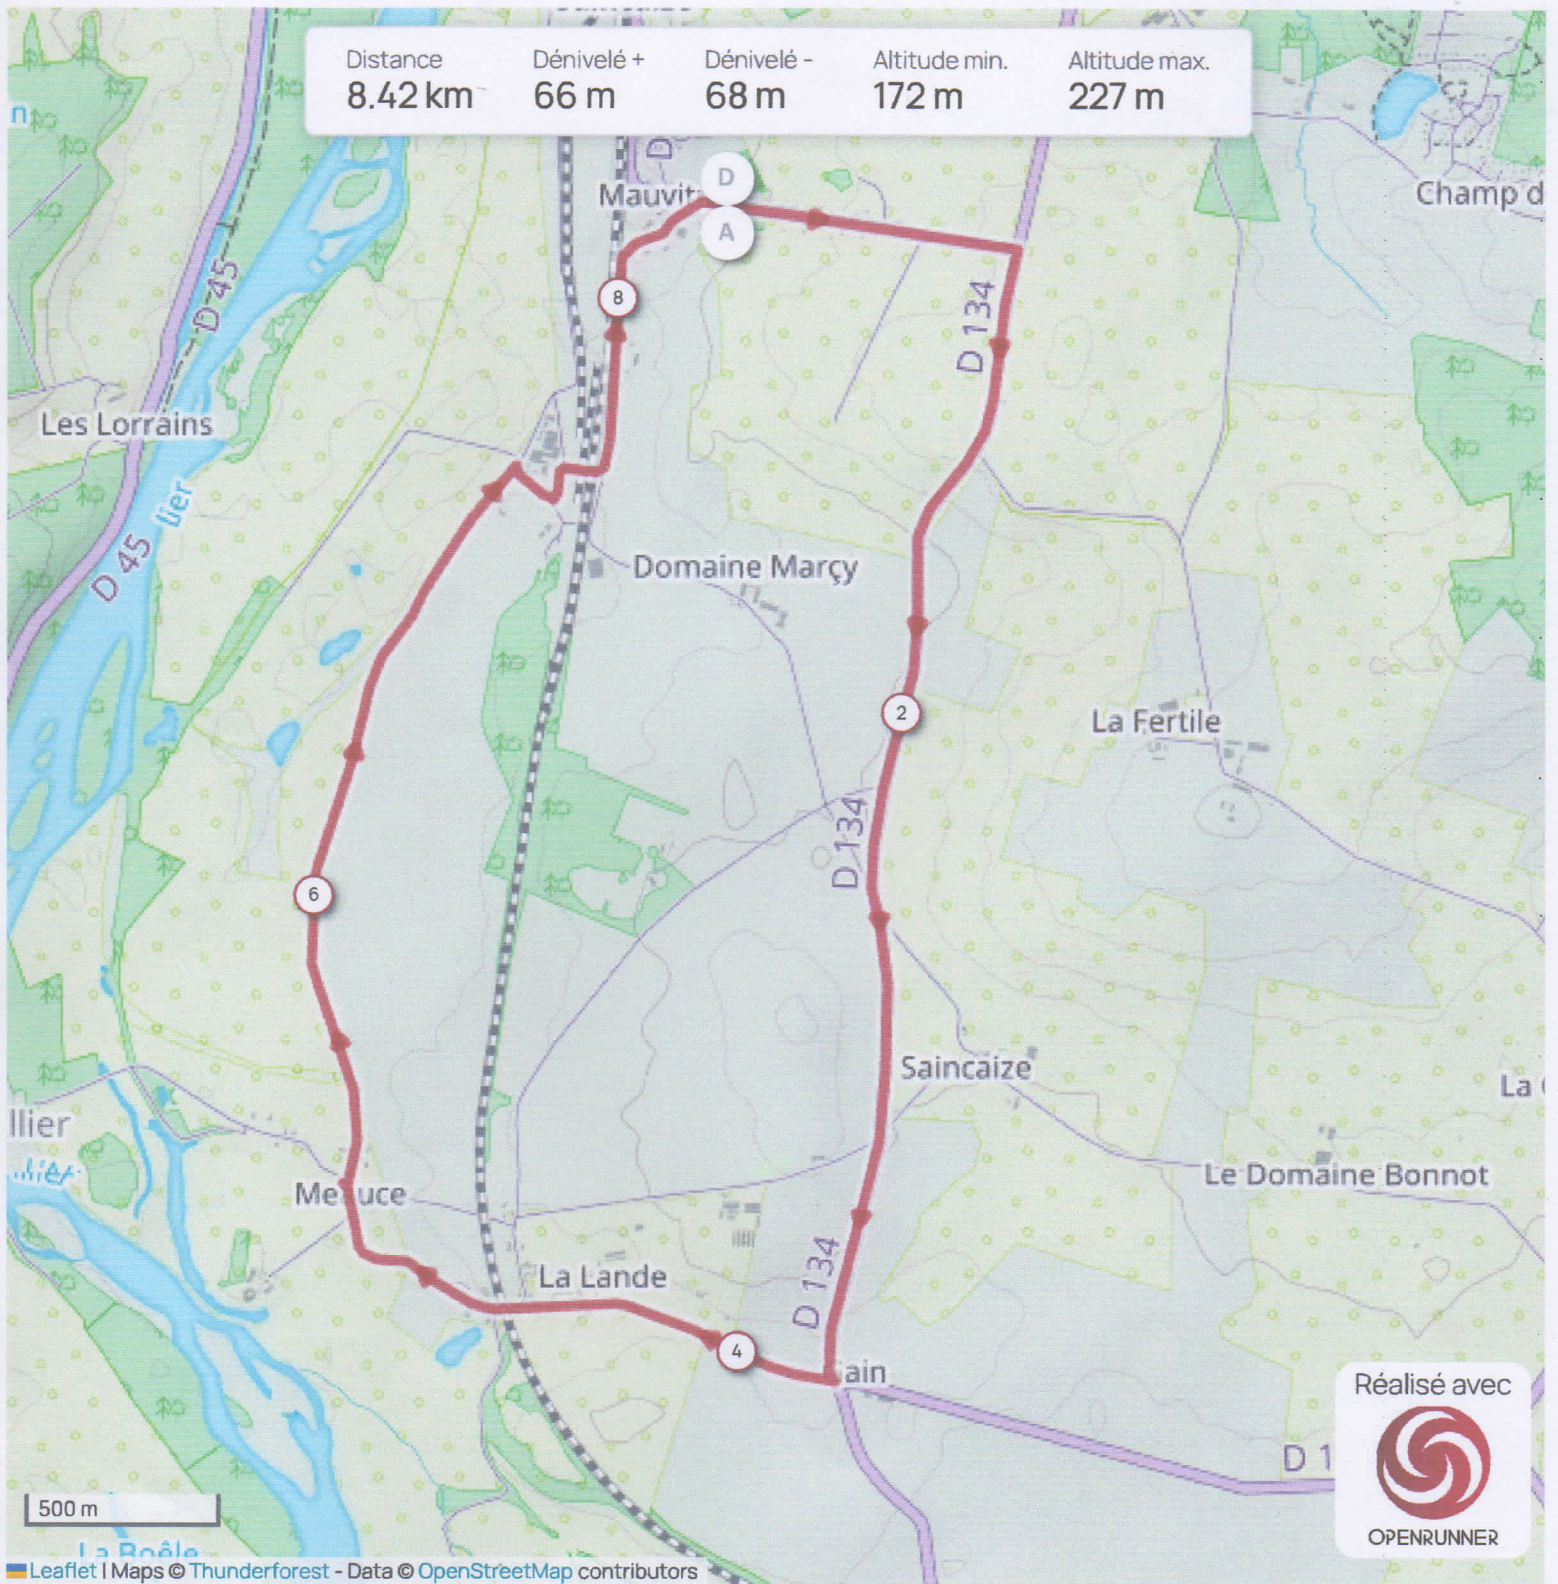

Nouveau parcours

Distance	Dénivelé +	Dénivelé -	Altitude min.	Altitude max.
8.42 km	66 m	68 m	172 m	227 m

Réalisé avec

OPENRUNNER